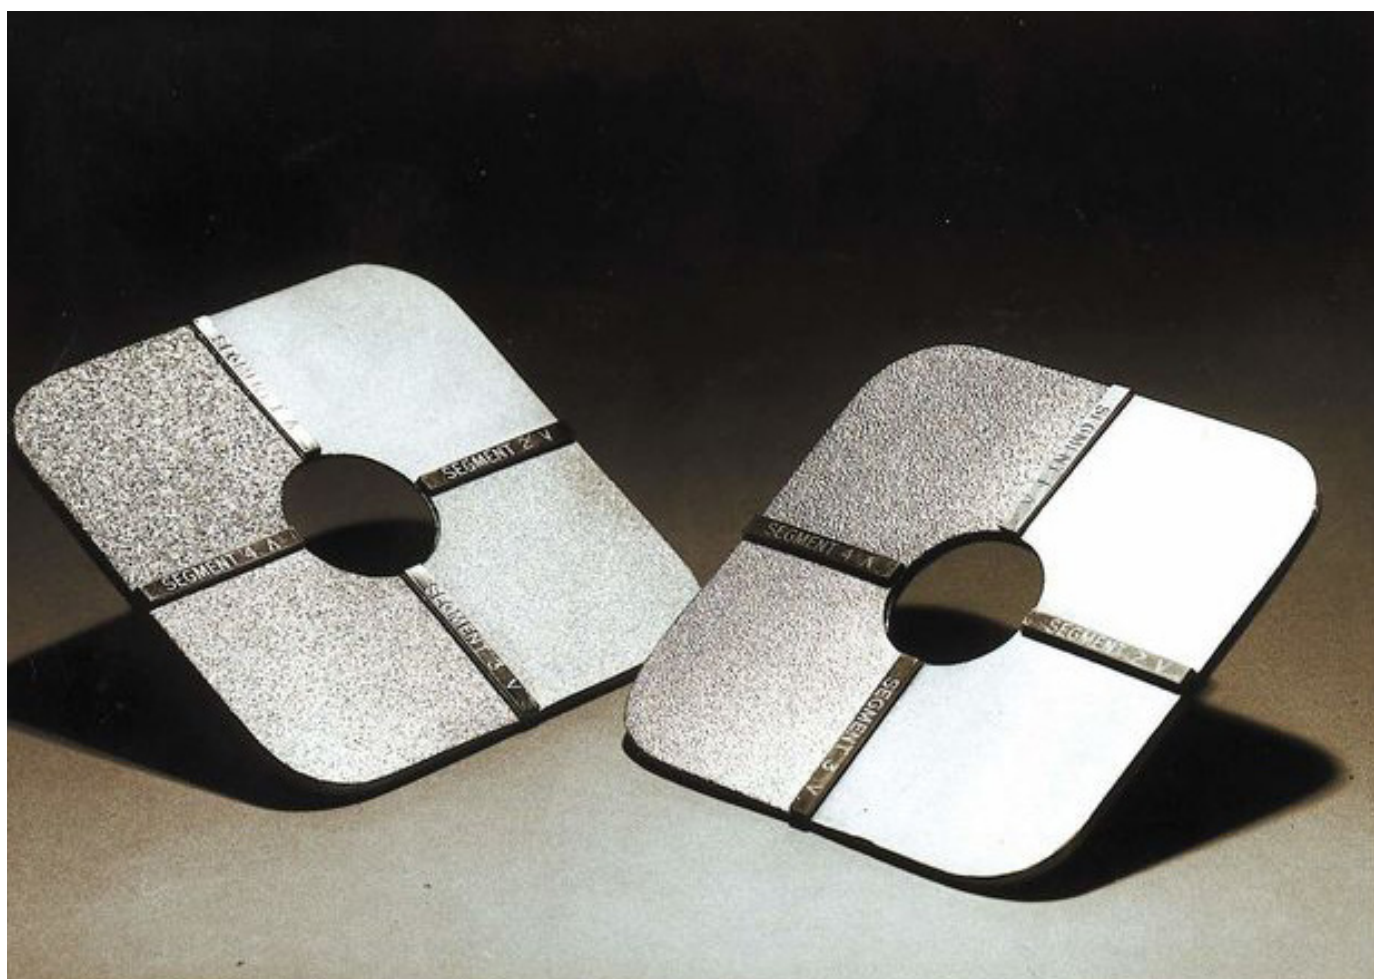

RUGOTEST ISO 8503

ERICHSEN

+33 (0)4 75 60 11 77
info@erichsen.fr

Ce Rugotest permet de classer d'une façon viso-tactile la qualité des surfaces grenillées en 3 types

- Grade - fin
 - Grade - moyen
 - Grade - grossier
-
- **MODELE G** : GRENAILLE ANGULAIRE
 - **MODELE S** : GRENAILLE SPHERIQUE
-
- Comparateur de grenailage en pur nickel
 - conforme à la norme Internationale ISO 8503/1